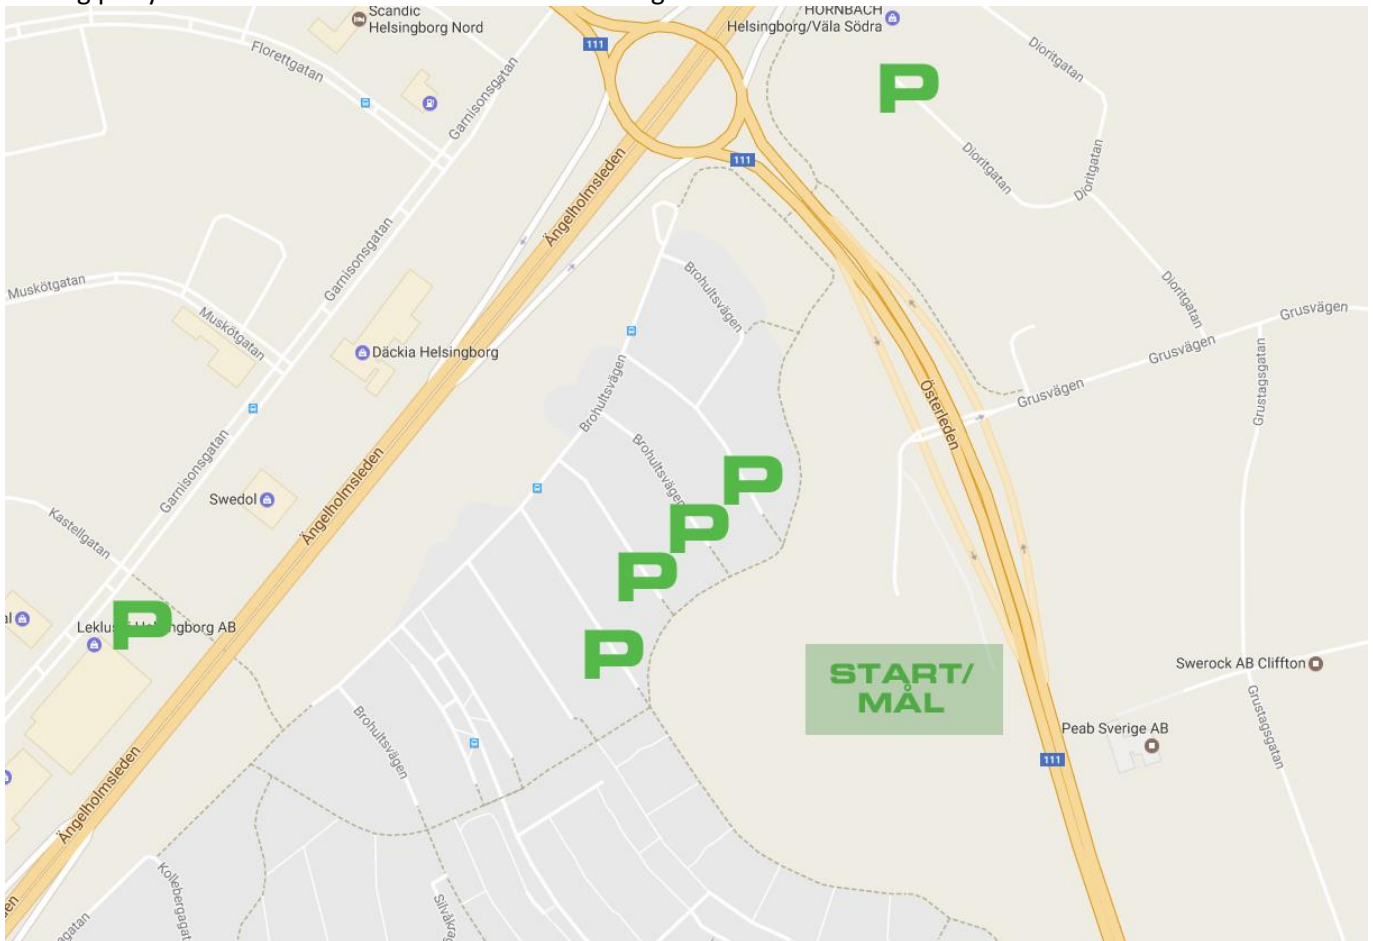

PARKERING: Det är absolut förbjudet att köra bil ner till startområdet. Vi hänvisar därför till parkeringar i de närliggande bostadsgatorna, Brohultsvägen (består utav flera gator) nummer 38, 76, 108, 140 eller 184. Tips är även Garnisonsgatan 10 som är en stor parkering (se karta nedanför) eller parkering vid Hornbach och sedan cykla till tävlingsområdet (ca 2 minuter).

CK FIX HÄLSAR ER VÄLKOMNA TILL HELSINGBORG

Karta över parkering:

Brohultsvägen är närmst. Testa någon av parallellgatorna med nummer 38, 76, 108, 140 eller 184. Finns även parkering på cykelavstånd från Hornbach eller Garnisonsgatan 10.