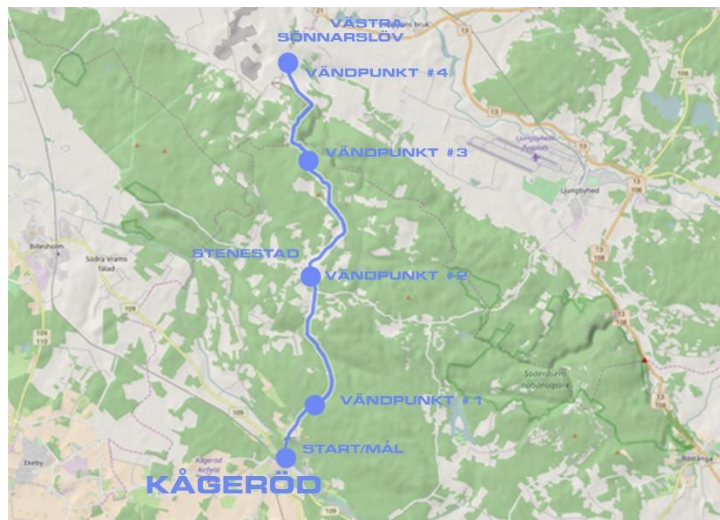

## CYKELKLUBBEN FIX HÄLSAR CYKLISTER, PUBLIK, FAMILJ OCH VÄNNER VÄLKOMNA TILL FIXTEMPOT!

**BANSTRÄCKNING:** Start och mål för samtliga klasser i Kågeröd på Söderåsvägen.

**DE KLASSER SOM KÖR 6 KM:** startar i Kågeröd och kör till vändpunkt #1 där de vänder tillbaka till mål.

**DE KLASSER SOM KÖR 12 KM:** startar i Kågeröd och kör till vändpunkt #2 där de vänder tillbaka till mål.

**DE KLASSER SOM KÖR 19 KM:** startar i Kågeröd och kör till vändpunkt #3 där de vänder tillbaka till mål.

**DE KLASSER SOM KÖR 29 KM:** startar i Kågeröd och kör till vändpunkt #4 där de vänder tillbaka till mål.