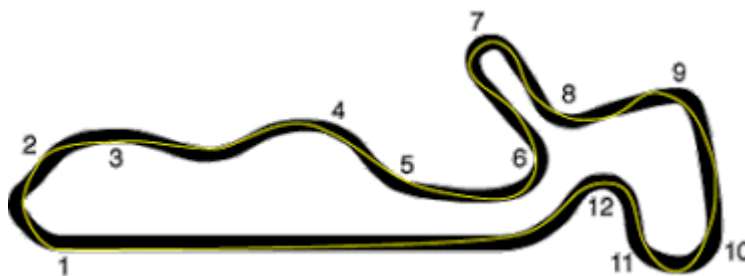

INBJUDAN TILL FIXGP 2018 FREDAGEN DEN 8:e JUNI

Välkomna till det första FIXGP och en härlig tävlingshelg i Skåne!

Tillsammans med Ring Knutstorp har CK Fix fått en unik möjlighet att få förlägga ett GP-lopp till denna klassiska motorbana i Kågeröd. Förutom detta GP-lopp erbjuds under denna helg en lvgs-tävling 9:e juni (Staffanstorps CK) och Fixtempot den 10:e juni. Innan tävlingen startar på fredagen pågår ett mc-event där ni är hjärtligt välkomna att titta. Det finns även möjligheter att boka boende på Ring Knutstorp. Vid intresse kontakta Helen Sonander helen.sonander@ringknutstorp.com

START & MÅL: Denna tävling genomförs på Ring Knutstorp, som ligger i Kågeröd, ca 20 kilometer öster om Helsingborg. Första start 17:00.

KLASSER & DISTANSER:

Uppvärmning på banan		ca 16.30-16.55	
Nybjörjare P/F	1 varv	17.00	2,1 km
P10-12, P13-14	7 varv	17.10	14,7 km
F10-12, F13-14	7 varv	17.11	14,7 km
F15-16, D30-60, D sport	10 varv	17.35	21 km
Uppvärmning på banan		ca 18.20-18.40	
D Jun, D Elit	10 varv	18.45	21 km
H30, H40, H Jun, H Senior	12 varv	19.30	25,2 km
P15-16, H Sport, H50, H60	12 varv	20.30	25,2 km

CHIP: Denna tävling körs med chip. Chip går att hyra på plats för 100:-.

TÄVLINGSFAKTA: Tävlingen avgörs som ett GP-lopp på Ring Knutstorp. Banan är mycket utmanande och erbjuder långa rakor, många olika typer av kurvor och även en liten utmanande "backe"!